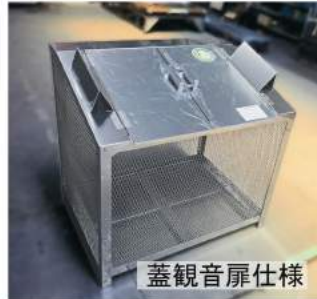

## ▶ オプション例

- ・中仕切板取付
- ・鍵フック取付
- ・4面板張り化
- ・寸法違い
- ・分別カットシート
- 自治会名
- マンション名等

……他

中仕切板取付

蓋観音扉仕様

鍵フック

キャスター

板張り仕様