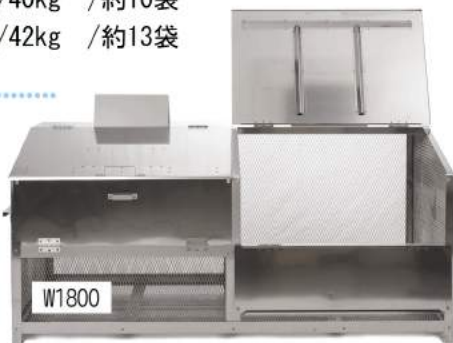

# 製品ラインナップ

※オールステンレス製

●サイズ(単位mm)/容量/重量/収納可能ゴミ袋数(目安)

BH-90/B-90 W 900×D500×H850-700 /334ℓ /24kg /約5袋  
 FH-90M/F-90M W 900×D650×H850-700 /432ℓ /25kg /約6袋

BH-120/B-120 W1200×D500×H850-700 /445ℓ /28kg /約7袋  
 FH-120M/F-120M W1200×D650×H850-700 /575ℓ /30kg /約9袋

BH-180/B-180 W1800×D500×H850-700 /667ℓ /40kg /約10袋  
 FH-180M/F-180M W1800×D650×H850-700 /863ℓ /42kg /約13袋

GH-180N/G-180N

W1800×D900×H850-700 /1223ℓ /63kg /約20袋

NH-150/N-150  
 W1500×D850×H1500 /1568ℓ /78kg /約24袋