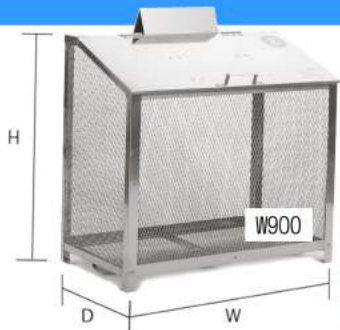

# 製品ラインナップ

※オールステンレス製

●サイズ(単位mm)/容量/重量/収納可能ゴミ袋数(目安)

BH-90/B-90 W 900×D500×H850-700 /334ℓ /24kg /約5袋  
 FH-90M/F-90M W 900×D650×H850-700 /432ℓ /25kg /約6袋

BH-120/B-120 W1200×D500×H850-700 /445ℓ /28kg /約7袋  
 FH-120M/F-120M W1200×D650×H850-700 /575ℓ /30kg /約9袋