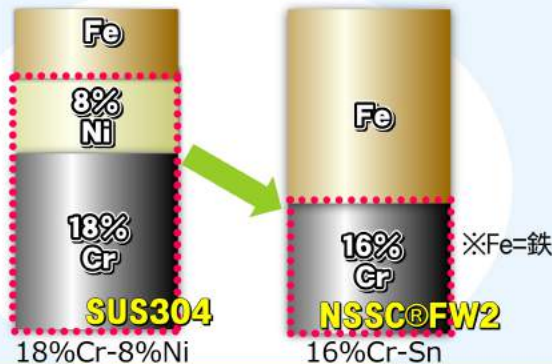

商品改良の為、仕様・外観を予告なく変更する場合があります。

代理店名

製造元

日鉄ステンレスグループ
株式会社ステンレス光 田布施工場
〒742-1513山口県熊毛郡田布施町麻郷501
電話: 0820-52-3210/ F A X : 0820-52-3190