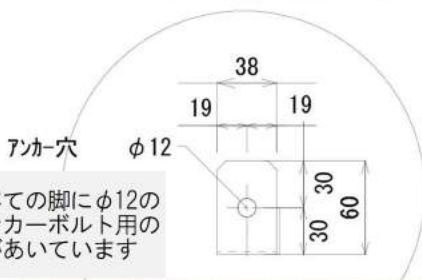

# 製品ラインナップ

※オールステンレス製

●サイズ(単位mm)/容量/重量/収納可能ゴミ袋数(目安)

BH-90/B-90 W 900×D500×H850-700 /334ℓ /24kg /約5袋  
 FH-90M/F-90M W 900×D650×H850-700 /432ℓ /25kg /約6袋

BH-120/B-120 W1200×D500×H850-700 /445ℓ /28kg /約7袋  
 FH-120M/F-120M W1200×D650×H850-700 /575ℓ /30kg /約9袋

BH-180/B-180 W1800×D500×H850-700 /667ℓ /40kg /約10袋  
 FH-180M/F-180M W1800×D650×H850-700 /863ℓ /42kg /約13袋

GH-180N/G-180N

W1800×D900×H850-700 /1223ℓ /63kg /約20袋

NH-150/N-150  
 W1500×D850×H1500 /1568ℓ /78kg /約24袋

※すべての脚にφ12のアンカーボルト用の穴があいています

ステンレス製収納BOX

ワンちゃんケアmini

SH-90P  
 W900×D450×H550

45ℓのゴミ袋が2個入る  
 多機能収納BOXです!